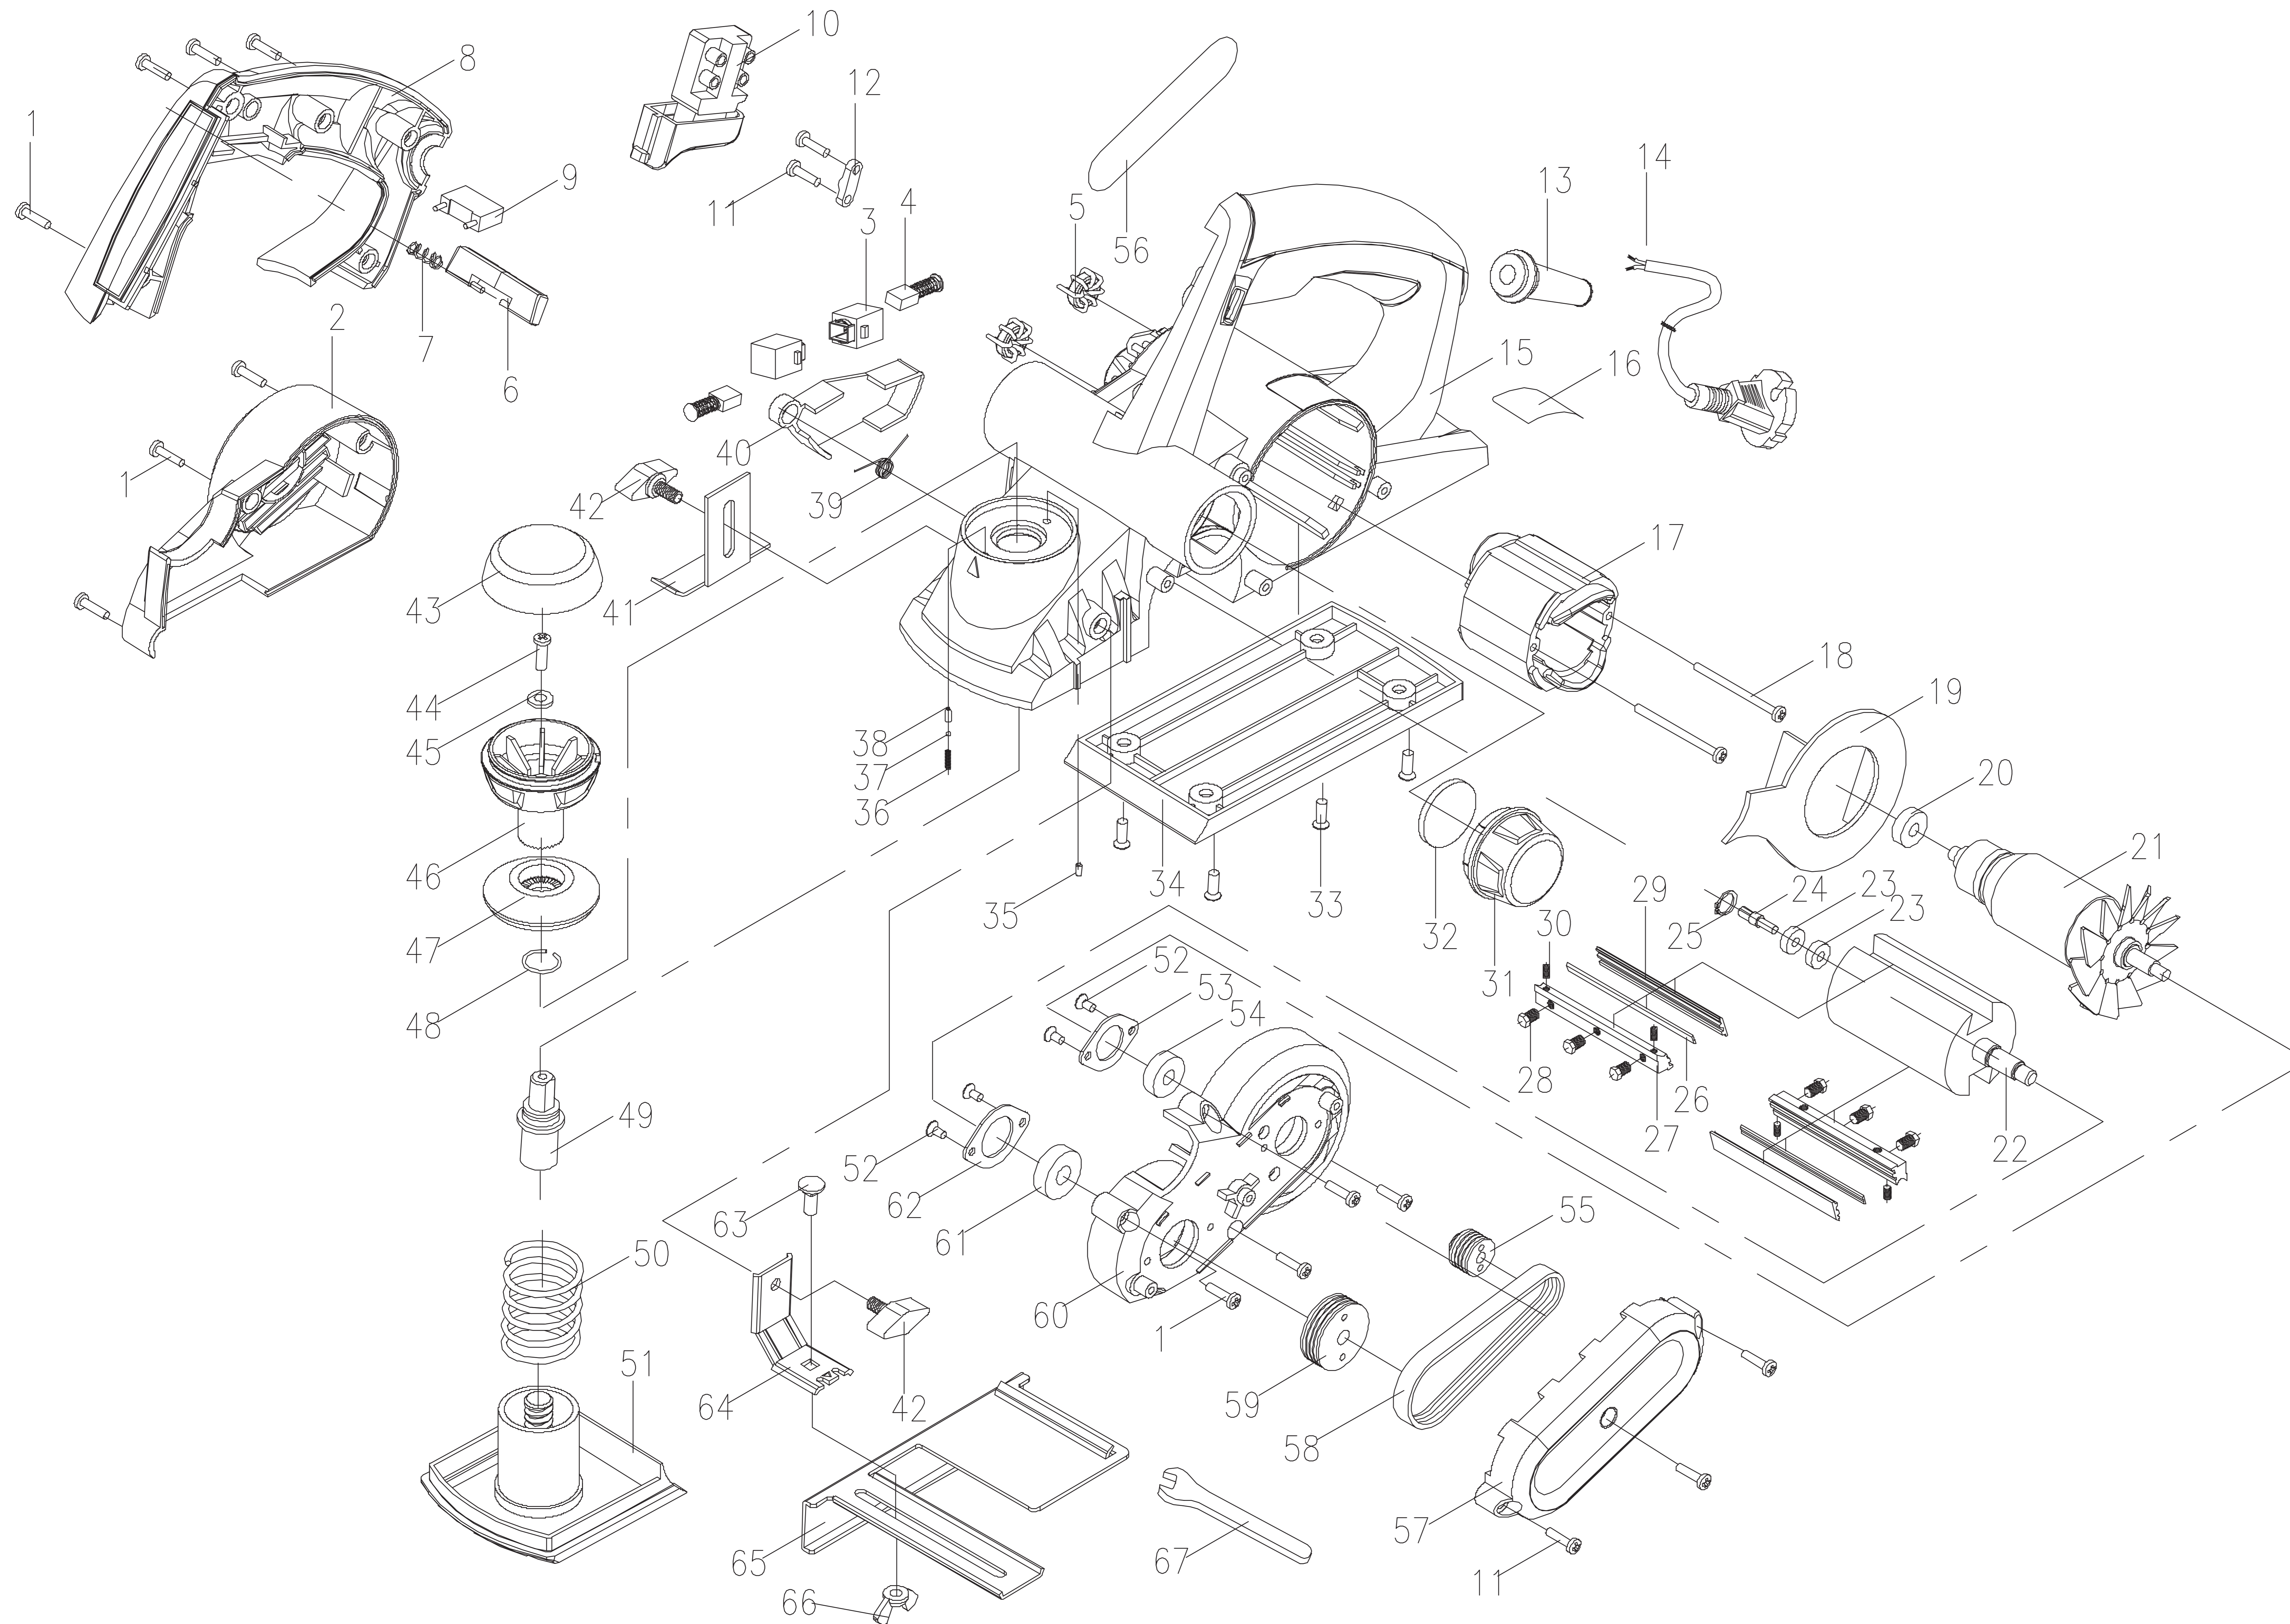

# DX86

Version:00  
Date:200402

Model No	Position No	Material No	Description	QTY	Remarks	Recommended order ratio	Serial No
DX86	1	60059181	Screw	12			
DX86	2	60059182	Back Cover	1			
DX86	3	60059183	Brush Holder	2		3%	
DX86	4	60059184	Carbon Brush	2		3%	
DX86	5	60059185	Inductor	2			
DX86	6	60059186	Switch Button	1			
DX86	7	60059187	Spring	1			
DX86	8	60059188	Handle	1			
DX86	9	60059189	Capacitor	1			
DX86	10	60059190	Switch	1		5%	
DX86	11	60059191	Screw	5			
DX86	12	60059192	Cable Jacket	1			
DX86	13	60059193	Cable Protector	1			
DX86	14	60068673	Cord	1	for RU	1%	
DX86	14	60067040	Cord	1	for AE-BS,UK	1%	
DX86	14	60070137	Power Cord	1	for AR	1%	
DX86	14	60070142	Power Cord	1	for BR	1%	
DX86	14	60059194	Cord	1	for EU,AE-VDE	1%	
DX86	15	60059195	House	1		1%	
DX86	16	60059196	Label	1			
DX86	17	60059197	Stator	1		3%	
DX86	18	60059198	Screw	2			
DX86	19	60059199	Wind Circle	1			
DX86	20	60059200	Bearing	1		3%	
DX86	21	60059201	Armator	1		3%	
DX86	22	60059202	Boller	1		3%	
DX86	23	60059203	Bearing	2		3%	
DX86	24	60059204	Shaft	1			
DX86	25	60059205	Washer	1			
DX86	26	60059206	Blade	2		5%	
DX86	27	60059207	Blade Holder	2			
DX86	28	60059208	Screw	6			
DX86	29	60059209	Blade Plank	2			
DX86	30	60059210	Screw	6			
DX86	31	60059211	Cap	1			
DX86	32	60059212	Connector Cover	1			
DX86	33	60059213	Screw	4			
DX86	34	60059214	Rear Plate	1		1%	
DX86	35	60059215	Pillar	1			
DX86	36	60059216	Spring	1			
DX86	37	60059217	Steel Ball	1			
DX86	38	60059218	Pillar	1			
DX86	39	60059219	Spring	1			
DX86	40	60059220	Protector Cover	1			
DX86	41	60059221	Rabbet Guide	1			
DX86	42	60059222	Screw	1			
DX86	43	60059223	Knob Cover	1			
DX86	44	60059224	Screw	1			
DX86	45	60059225	Washer	1			
DX86	46	60059226	Knob	1		1%	
DX86	47	60059227	Marking Plate	1			
DX86	48	60059228	Circlip	1			
DX86	49	60059229	Connector Shaft	1			
DX86	50	60059230	Spring	1			
DX86	51	60059231	Adjust Plate	1			
DX86	52	60059232	Screw	4			
DX86	53	60059233	Bearing Cover	1			
DX86	54	60059234	Bearing	1		3%	
DX86	55	60059235	Small Wheel	1		1%	
DX86	56	60059236	Label	1			
DX86	57	60059237	Belt Cover	1			
DX86	58	60059238	Belt	1		5%	
DX86	59	60059239	Big Wheel	1		1%	
DX86	60	60059240	Middle Cover	1			
DX86	61	60059241	Bearing	1		3%	
DX86	62	60059242	Bearing Cover	1			
DX86	63	60059243	Screw	1			
DX86	64	60059244	Connector	1			
DX86	65	60059245	Fence Guide	1			
DX86	66	60059246	Nut	1			
DX86	67	60059247	Wrench	1		3%	